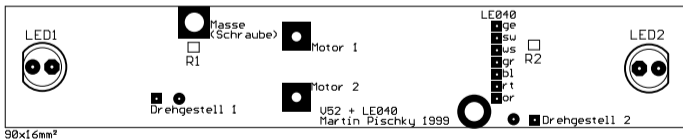

Platine fuer Bemo V52 / V51 mit Lenz LE040

LAYOUT

PLACEMENT

(c) 1999 by Martin Pischky (mailto:pischky@geocities.com)